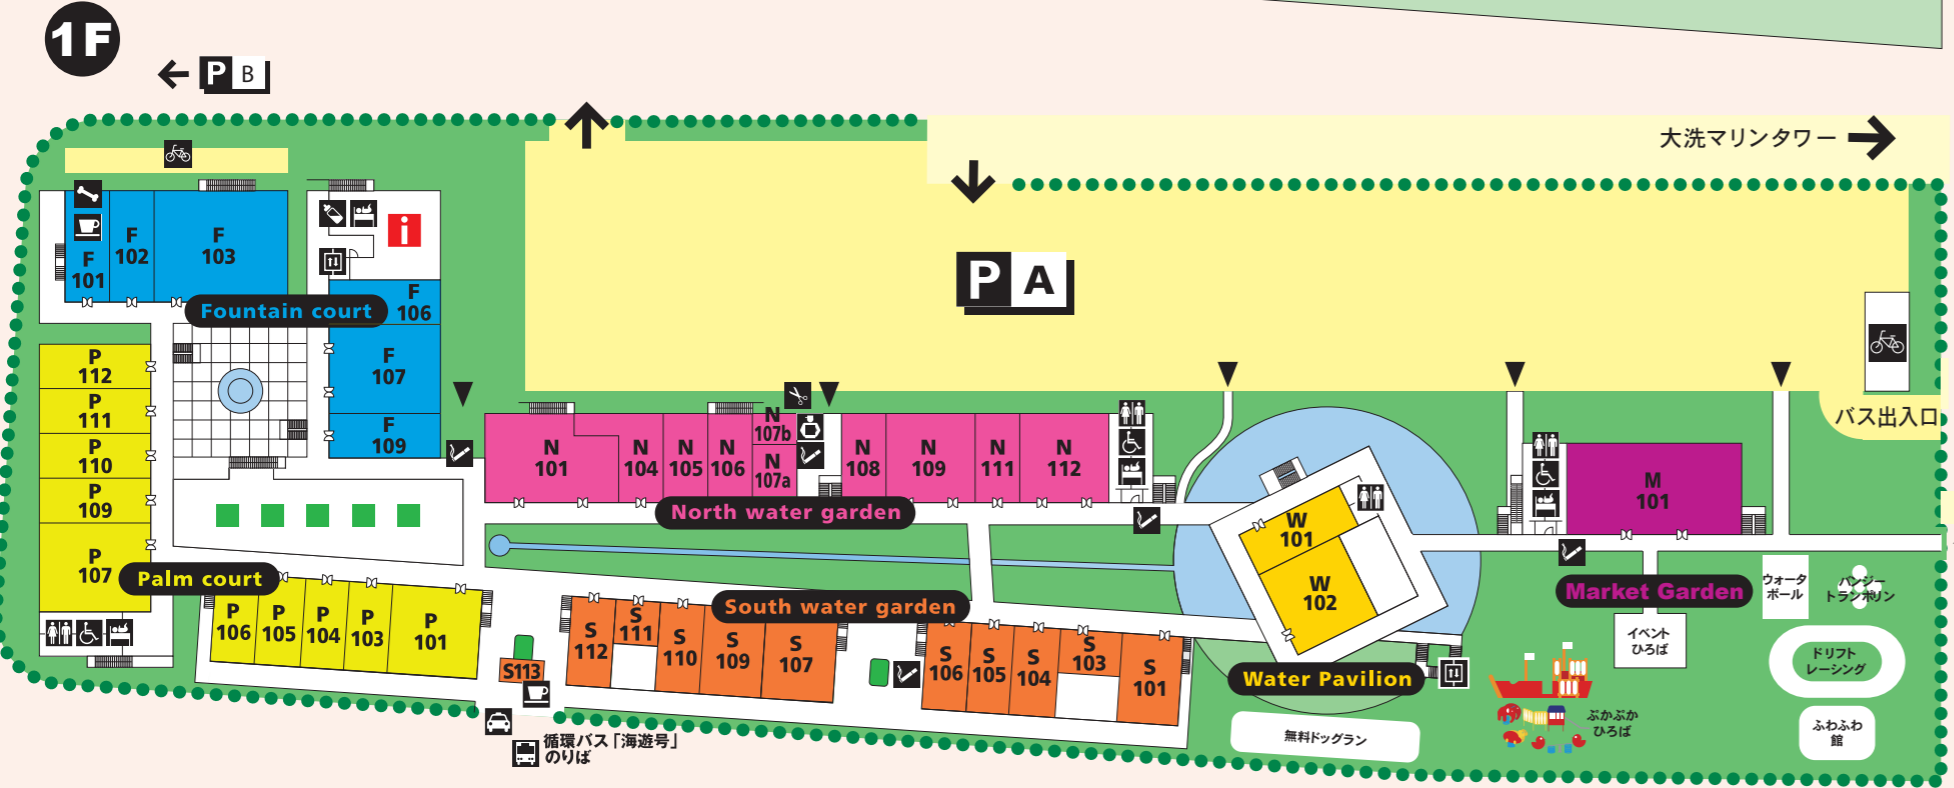

- **Fountain court**
  F-101 SAZA COFFEE サザコーヒー
  F-102 SCHLUSSEL シュリセル
  F-103 BEAMS OUTLET ビームス アウトレット
  F-106 Sari-Sari Market サリサリ マーケット
  F-107 apartment market アpartmentマーケット
  F-109 COACH FACTORY コーチ ファクトリー
- **Palm court**
  P-101 L.A. エルエイ
  P-103 BEAM CHARA ビームキャラ
  P-104 Pappa Duddu パッパドウドウ
  P-105 Bobson ボブソン
  P-106 pirates 海賊船バイレーツ
  P-107 ACTIVE FAMILY アクティブ ファミリー
  P-109 TOIMEME OUTLET トワメモ アウトレット
  P-110 KOOKAI OUTLET STORE クーカイ アウトレットストア
  P-111 Peace+Plus ピースプラス
  P-112 Cjean シージェン
- **North water garden**
  N-101 BLEU MAISON ブルメゾン
  N-104 GLASS LINE グラスライン
  N-105 Sylvanian Families シルバニアファミリー 森のおうち
  N-106 MasterPiece ジグソーパズルのお店 マスターピース

- N-107a nagomi 和 なごみ
- N-107b reform リフォーム
- N-108 Bag & Apparel goods PEL バッグ&アパレルグッズ ペル
- N-111 Fair Trade A SPOOL フェアトレード ア・スプール
- N-112 Triumph FACTORY OUTLET トリンプファクトリーアウトレット
- **South water garden**
  S-101 MALAIKA マライカ
  S-103 BorneLund Serendipity Store ボーネルンド セレンディピティ ストア
  S-104 MAHALO Studio MAHALO スタジオ
  S-105 Maunaloa MMJ マウナロアエムエムジェイ
  S-106 KeALOHA ケイアロハ
  S-107 ESPERANZA OUTLET エスبرانサ アウトレット
  S-109 alin アリン
  S-110 Puzzle パズル
  S-111 COSMETICS Celule コスメティックス セルレ
  S-112 DOG DEPT ドッグ デプト
  S-113 kirakira crape きらきらクレープ
- **Water Pavilion**
  W-101 OSHKOSH B'gosh オシュコシュ ビゴッシュ
  W-102 LEGO click brick レゴ クリック ブリック
- **Market Garden**
  M-101 maiwai ichiba 大洗まいわい市場